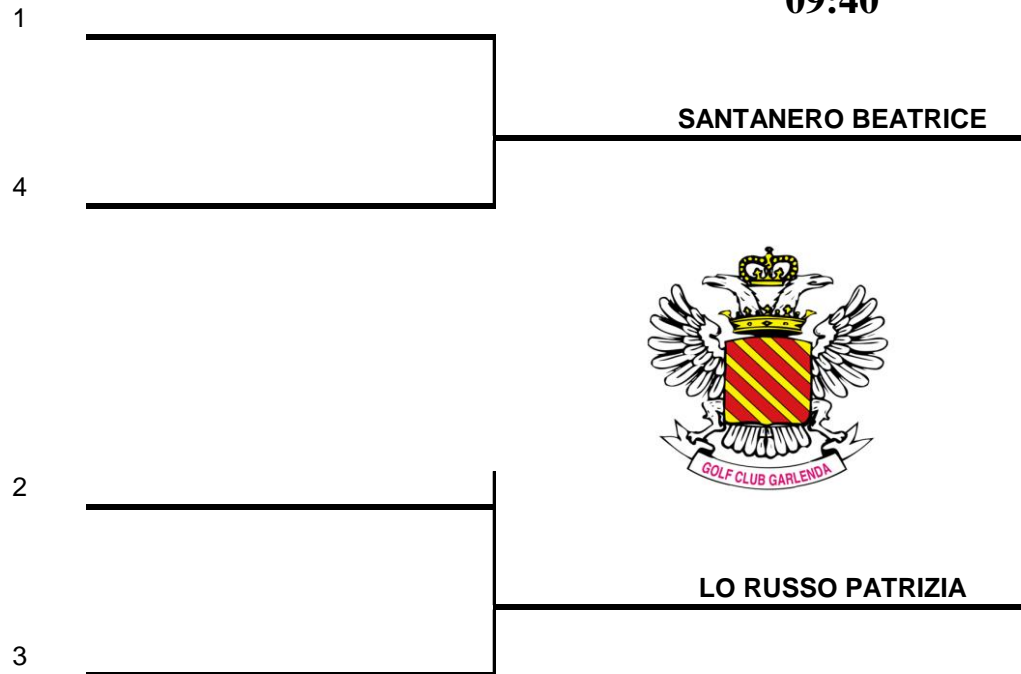

# CAMPIONATO FEMMINILE MID AMATEUR 2022

**SABATO 26 NOVEMBRE**

**DOMENICA 27 NOVEMBRE**

**09:40**

**SANTANERO BEATRICE**

3/2

**CAMPIONESSA SOCIALE 2022**